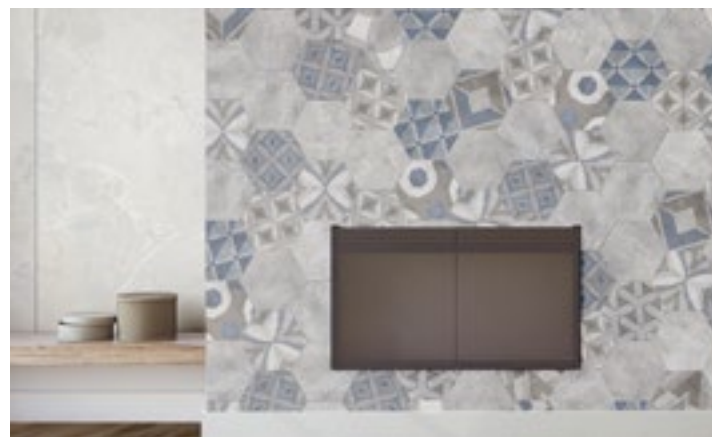

CEMENT - 21,5X25cm / 8,5"x10" / HEXAGON